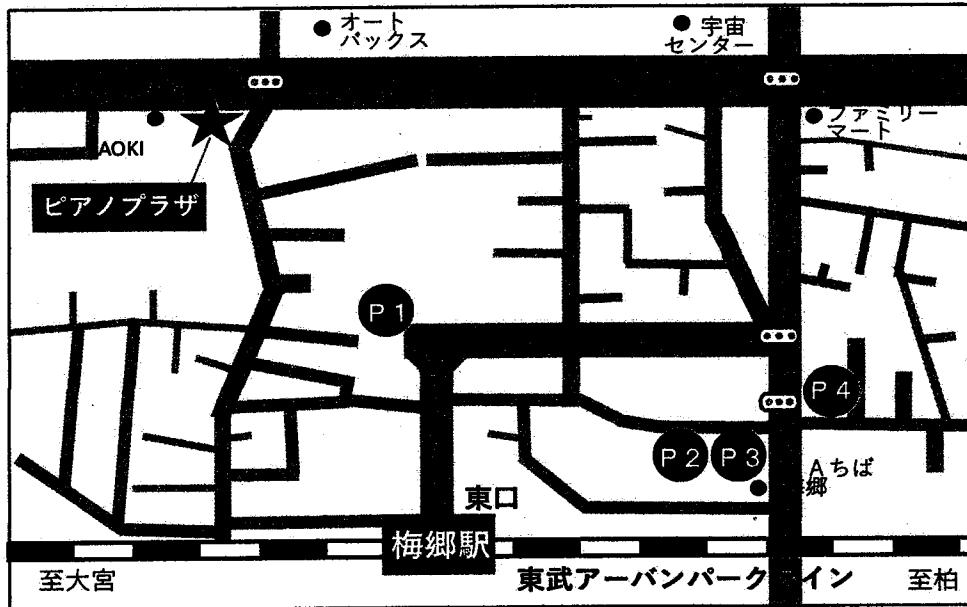

## スタジオピプラ近隣の駐車場案内

### 主な近隣の有料駐車場

※契約、提携している駐車場ではございません。

※P2～P4 は記載の住所検索で出ない可能性があります。( ) 内で付近の住所検索ができるかと思  
います。P4 駐車場からおおよそ徒歩 10 分程度です。値段等は変動する可能性がありますの  
でご確認ください。

※混雑する場合もございますので、公共の機関のご利用をお勧め致します。

場所 名称 住所 台数 金額 時間	P1 パークマックス梅郷駅前 千葉県野田市山崎 1924 19 台 1日 400 円 (前払い) 全日 0 : 00-24 : 00	P2 スペース E C O 梅郷駅前第 2 千葉県野田市山崎 1950-1 (山崎 1949) 37 台 1日 350 円 (入庫から 24 時間)
----------------------------------	---	---